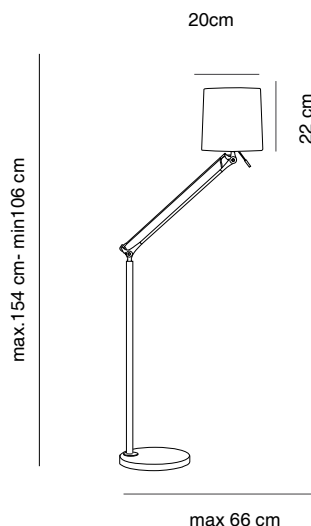

ALMAlight
Barcelona

www.almalight.com